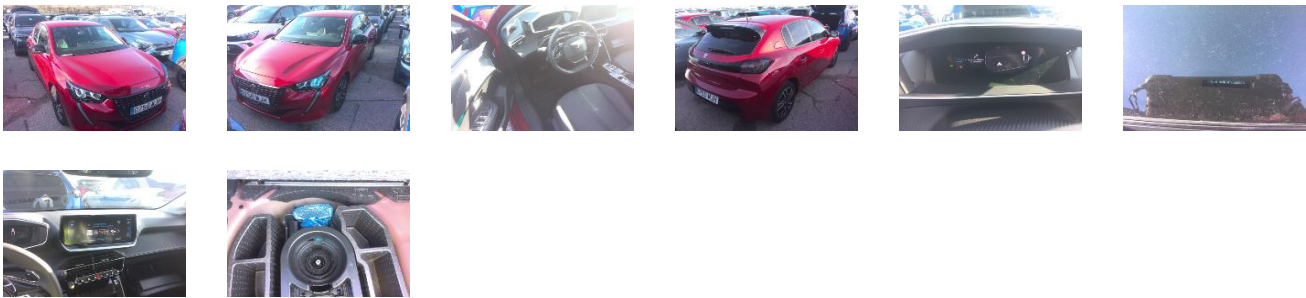

datos del vehículo

NIV	VR3UPHNKS P5062900	Fecha matriculación	17/07/2023	Color	Rojo Elixir (barniza)
Marca	PEUGEOT	Matrícula	0750MJH	Cuentakilómetros	17 429 km
Modelo	208 5P Allure Pack PureTech 100 S&S EAT8	Condition of the car	Unknown		
Pre-damage		Pre-damage amount excl. VAT	-	Comentarios	

Detalles de Inspección

Parque CAMPA SALOBRAL SEMAT

Elemento extraíble

Compresor kit reparar pinchazos	✓
Botella kit reparar pinchazos	✓
Bandeja trasera	✓
Varilla de antena	✓

Documento técnico

Neumáticos

Michelin 195/55/16" H Verano 5.0 mm     Michelin 195/55/16" H Verano 5.0 mm 