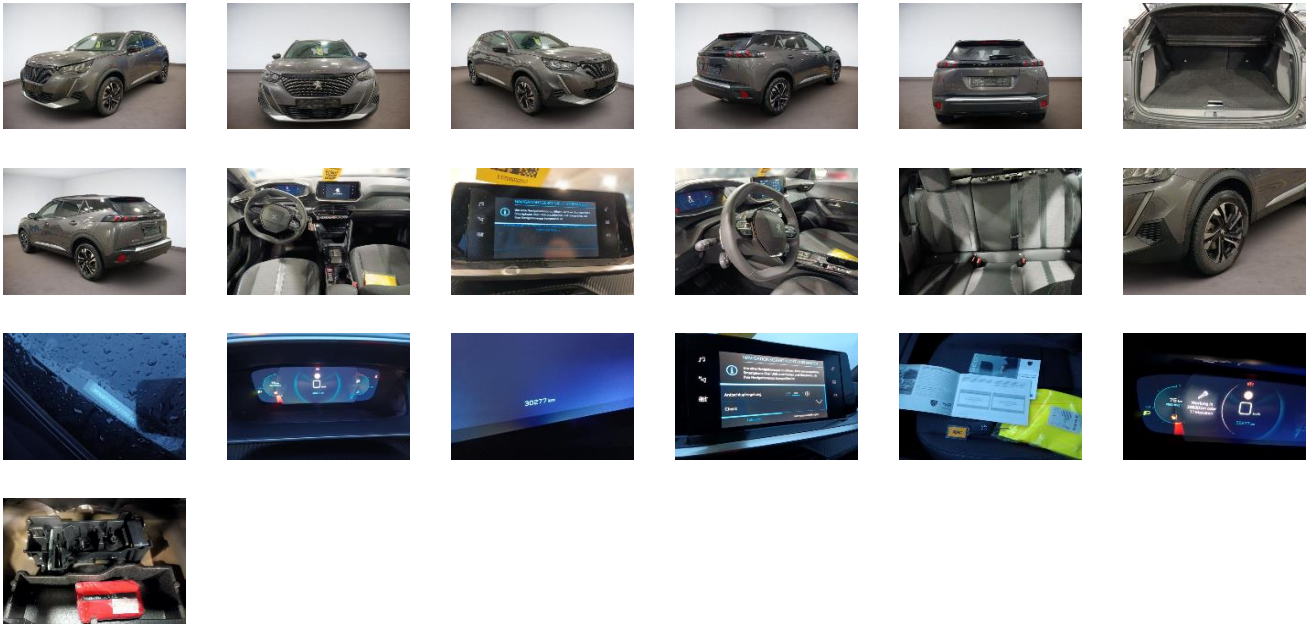

Fahrzeugdetails

Fahrgestell-Nr.	VR3UDYHYS PJ720816	Erstzulassung	01.08.2023	Außenfarbe	Platinum Grau
Hersteller	PEUGEOT	Kennzeichen	WI-CM1882	Laufleistung	30 277 km
Modell	2008 ALLURE PACK BLUE-HDI 130 EAT8	Fahrzeugzustand	Fzg. mit Schäden		
Vorschaden vorhanden	Unbekannt	Höhe Vorschaden netto	-	Vorschaden kommentar	

Auftragsdaten

Lagerplatz	14669 Mosolf Etzin

Lose Teile

Nothilfekit Reserverad	✓
Bordwerkzeug	✓
Hutablage	✓
Betriebsanleitung	✓
Serviceheft	✓
Bordmappe	✓

Fahrzeugdokumente / Schlüssel

Verbandskasten	✓
Schlüssel	✓
Fahrzeugzustand	✗

Reifen

Reifen Falken 215/60/17" V Ganzjahresreifen 6.0 Mm

Reifen Falken 215/60/17" V Ganzjahresreifen 6.0 Mm

Reifen Falken 215/60/17" V Ganzjahresreifen 6.0 Mm

Reifen Falken 215/60/17" V Ganzjahresreifen 6.0 Mm

Außenschäden