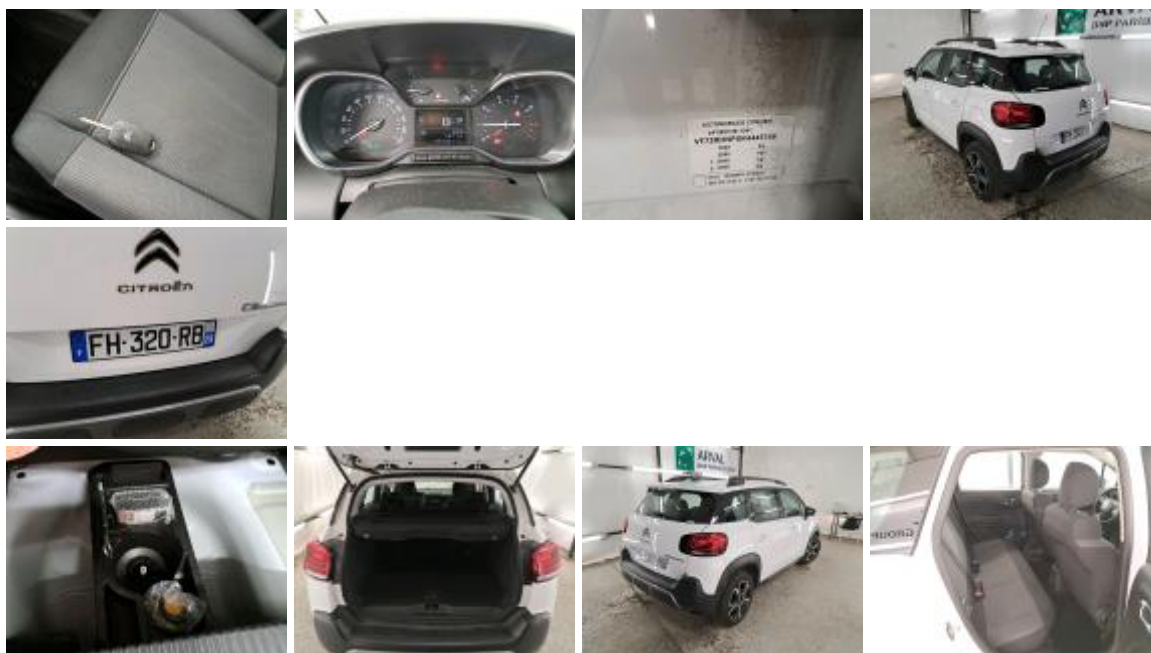

Immatriculation:	FH320RB	Kilometrage:	61081	Client:	Arval Fleet Services
VIN:	VF72RHNPXK4445748	Date 1ère M.C.:	5/07/2019	Lieu d'expertise:	Route d'Huizon 41250 NEUVY
Marque:	CITROEN	Nature de peinture	Opaque	Date expertise:	21/02/2024 7:44:54
Modèle:	C3 Aircross / 2017 / 5P / SUV	Couleur intérieur	Noir		
Version:	PureTech 110 S&S EAT6 Feel Business	Couleur tableau de bord	Noir		
Carburant:	Essence	Revêtement de siège	Tissu / Autre		
Type de carrosserie:	SUV				
Boîte:	Automatique				
CV fiscaux:	6				
Puissance KW:	81				
Catégorie	Vehicule particulier				
Profondeur de pneu AVG	6.1				
Profondeur de pneu AVD	6.0				
Profondeur de pneu ARG	5.8				
Profondeur de pneu ARD	5.7				
Taille de pneu AVG	195/60 R 16 89 H				
Taille de pneu AVD	195/60 R 16 89 H				
Taille de pneu ARG	195/60 R 16 89 H				
Taille de pneu ARD	195/60 R 16 89 H				
Type de pneu AVG	été				
Type de pneu AVD	été				
Type de pneu ARG	été				
Type de pneu ARD	été				
Marque de pneu AVG	255				
Marque de pneu AVD	255				
Marque de pneu ARG	255				
Marque de pneu ARD	255				

Pneus d'été: **195/60/16/89 H**
 AVG **Bridgestone: 30%** - ARG **Bridgestone: 35%**
 AVD **Bridgestone: 35%** - ARD **Bridgestone: 40%**

Liste d'équipements présent:

Certificat immatriculation (original)	Non	Allumage témoin (maintenance, pollution, etc ..) ?	Non	Cache bagages	Oui
Certificat immatriculation (original)	N/A			Barres de toit noir	Oui
Moteur fonctionnant	Oui			Type de climatisation	Clim. manuelle
Batterie fonctionnante	Oui				
Niveau carburant	50%				
Véhicule roulant	Oui				
Nbre portes	5				
Nbre sièges	5				
Nombre appuis-têtes	5				
Nbre clés total	1				
Nbre clés télécommandes	1				
Couleur carrosserie	Blanc				
Nature de peinture	Opaque				
Couleur intérieur	Noir				
Type de jantes (montées)	Tôle				
Kit réparation	Oui				
Compresseur	Oui				
Catégorie	Vehicule particulier				
Couleur tableau de bord	Noir				
Segment (sauf Super U et Leclerc)	Segment 01				