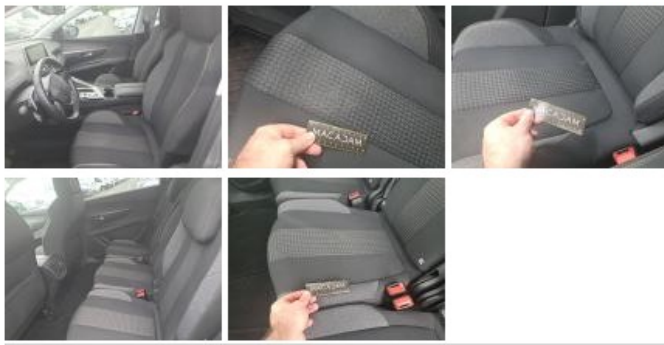

Jante alum. AVG, Griffe(s), Réparer/remplacer (montant forfaitaire)