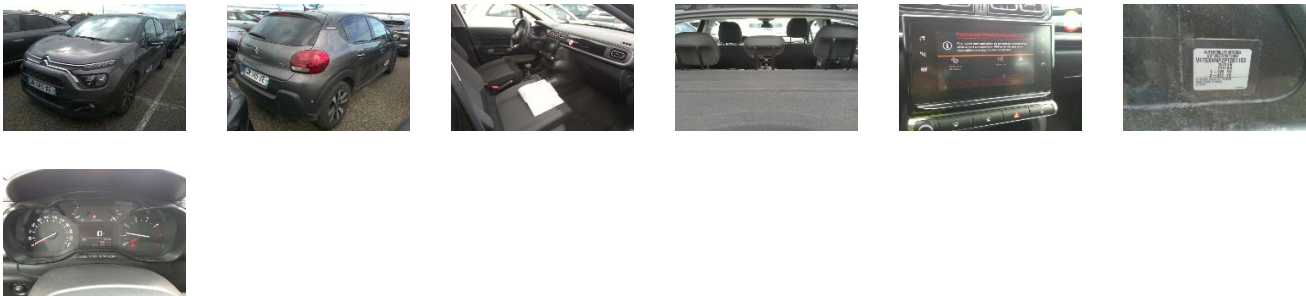

Détails véhicule					
VIN	VF7SXHNPZ PT551103	Date d'immatriculation	23/03/2023	Couleur	EVL GRIS PLATINIUM
Marque	CITROËN	Immatriculation	GM-385-XE	Odometre	15 169 km
Modèle	C3 V4 PT110 S&S BVM6 SHINE				

Détails d'évaluation					
Date d'entrée parc	06/11/2023	N° d'inspection	1574951	Date d'évaluation	10/11/2023
Date du mandat	07/11/2023	Propriétaire	-	Parc	FOS SUR MER - FILIPPI

Equipements génériques	Eléments amovibles	Documents techniques
	Compresseur kit secours ✘	Manuel d'utilisation ✔
	Recharge kit secours ✘	Carnets de bord ✔
		Double clefs ✘

Pneumatiques			
Michelin 205/55/16 V Eté 5.8 mm		Michelin 205/55/16 V Eté 5.5 mm	
Michelin 205/55/16 V Eté 6.2 mm		Michelin 205/55/16 V Eté 6.2 mm	

Détails des dommages							
1		Elément	Double clefs	Temps Réparation	-	Prix pièce	-
		Position		Coût Réparation	-	Valeur Brute	-
		Dommages	Manquant	Temps Peinture	-	Dépréciation %	-
		Intensité		Coût Peinture	-	Dépréciation	-
		Opération	Acceptable (Pour mémoire)	Forfait	-	Coût net	-
2		Elément	Pavillon	Temps Réparation	-	Prix pièce	-
		Position		Coût Réparation	-	Valeur Brute	146,00€
		Dommages	Rayure	Temps Peinture	2,00	Dépréciation %	-
		Intensité		Coût Peinture	146,00€	Dépréciation	-
		Opération	Réparation	Forfait	-	Coût net	146,00€