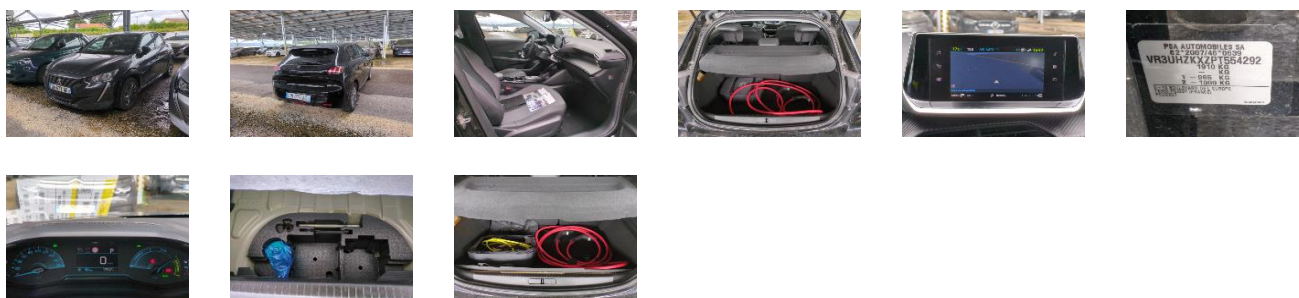

Détails véhicule

VIN	VR3UHZKXZ PT554292	Marque	PEUGEOT	Date d'entretien	-
Immatriculation	GN-677-AG	Modèle	E-208 ALLURE 136CH (100 KW) - BA	Odomètre d'entretien	-
Date d'immatriculation	29/03/2023	Année	2023	Couleur	NOIR PERLA NERA
Odometre	17 921 km	Cylindrée	-	Capitonnage	A6FX
Carburant	Electricité	Carrosserie	BERLINE 5 PORTES	Date du prochain Contrôle Technique	-
Sièges	-	Transmission	Manuelle	CO2	0
Portes	5	Vitesses	4		

Détails d'évaluation

Date d'évaluation	03/07/2024	Parc	CERTINES
-------------------	------------	------	----------

Equipements génériques

Eléments amovibles

Recharge kit secours	✓
Compresseur kit secours	✗